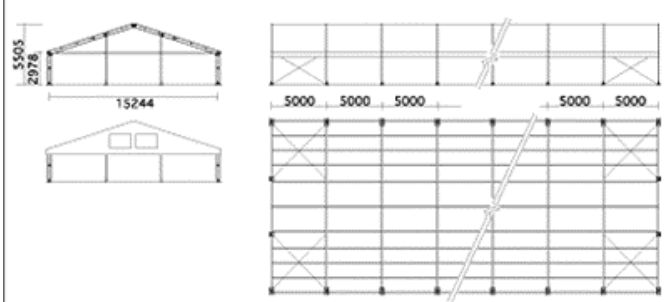

間口10m

横幕窓付

PVCパネル

ガラス窓

ドア

間口10mタイプ

間口15mタイプ

間口20mタイプ