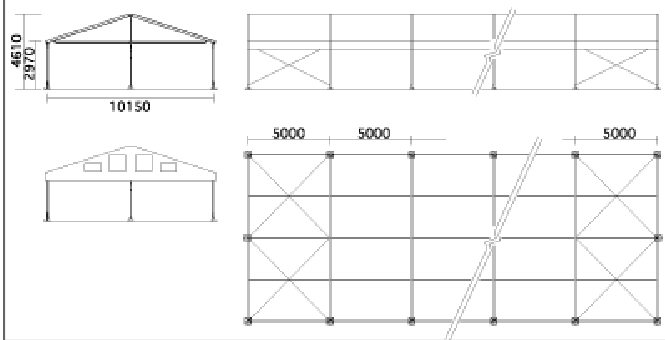

間口10m

横幕窓付

PVCパネル

ガラス窓

ドア

間口10mタイプ

間口15mタイプ

間口20mタイプ