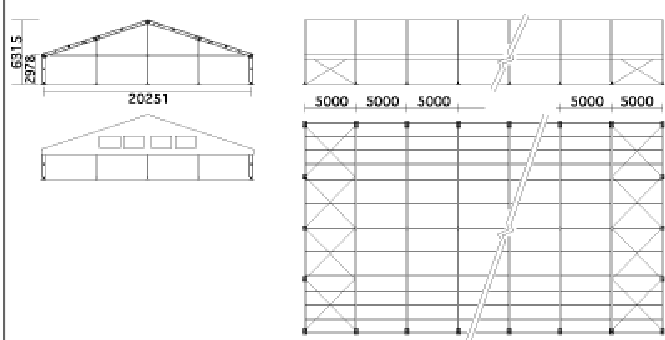

間口10m

横幕窓付

PVCパネル

ガラス窓

ドア

間口10mタイプ

間口15mタイプ

間口20mタイプ