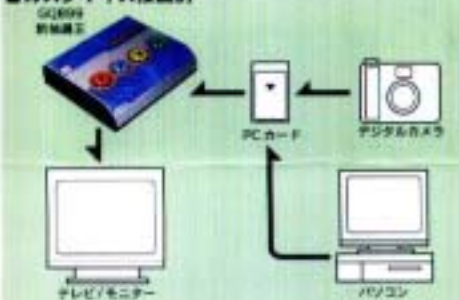

■カスタマイズ接続例

●安全にお使いいただくため、ご使用の前に必ず取扱説明書をお読みください。
●故障の原因となりますので、水、湿気、ほこり、油煙の多い場所に設置しないでください。

コナミ株式会社

本社 〒105-6021 東京都港区虎ノ門4-3-1
販売本部 〒163-0448 東京都新宿区西新宿2-1-1 TEL.03-3342-3456

■北海道コナミ株式会社 〒080-0001	札幌市中央区南一条西5-2-9 TEL.011-232-3778
■東北コナミ株式会社 〒980-8111	仙台市青葉区中央1-3-1 TEL.022-264-1345
■関東コナミ株式会社 〒163-0448	東京都新宿区西新宿2-1-1 TEL.03-3348-0234
■埼玉コナミ株式会社 〒331-0852	埼玉県大宮市桜木町1-7-5 TEL.048-647-1000
■神奈川コナミ株式会社 〒220-8135	神奈川県横浜市みなとみらい2-2-1 TEL.045-224-3345
■中部コナミ株式会社 〒450-0003	名古屋市中区栄1-24-30 TEL.052-562-4567
■北陸コナミ株式会社 〒920-0918	石川県金沢市南町2-1-7 TEL.076-735-2345
■近畿コナミ株式会社 〒530-0001	大阪市北区梅田1-1-1-4 TEL.06-347-5557
■中国コナミ株式会社 〒450-0024	兵庫県神戸市中央区東照町7-2 TEL.078-334-3456
■四国コナミ株式会社 〒730-0051	広島県広島市南区2-7-10 TEL.082-245-3456
■九州コナミ株式会社 〒720-0017	福岡市南区1-1-1-6 TEL.092-822-8801
■沖縄コナミ株式会社 〒910-0001	那覇市中央支庁4-1-20 TEL.090-715-2307
■中部コナミ株式会社 〒161-0052	東京都千代田区南船場3-2-2 TEL.03-3254-7890

※記載されている製品の仕様・内容および写真は、予告なしに変更する場合がありますので、あらかじめご了承ください。

お問い合わせ

KONAMI Co., Ltd. HEADQUARTERS 4-3-1 Hiranon-cho, Nishi-ku, Tokyo, 105-6021 Japan

最新アーケードゲーム情報満載!! ホームページ/ <http://www.konami.co.jp/>

新抽選王 is an original game product created by KONAMI Co., Ltd. KONAMI Co., Ltd. reserves all the copyrights, trademarks and other intellectual property rights with respect to this product.