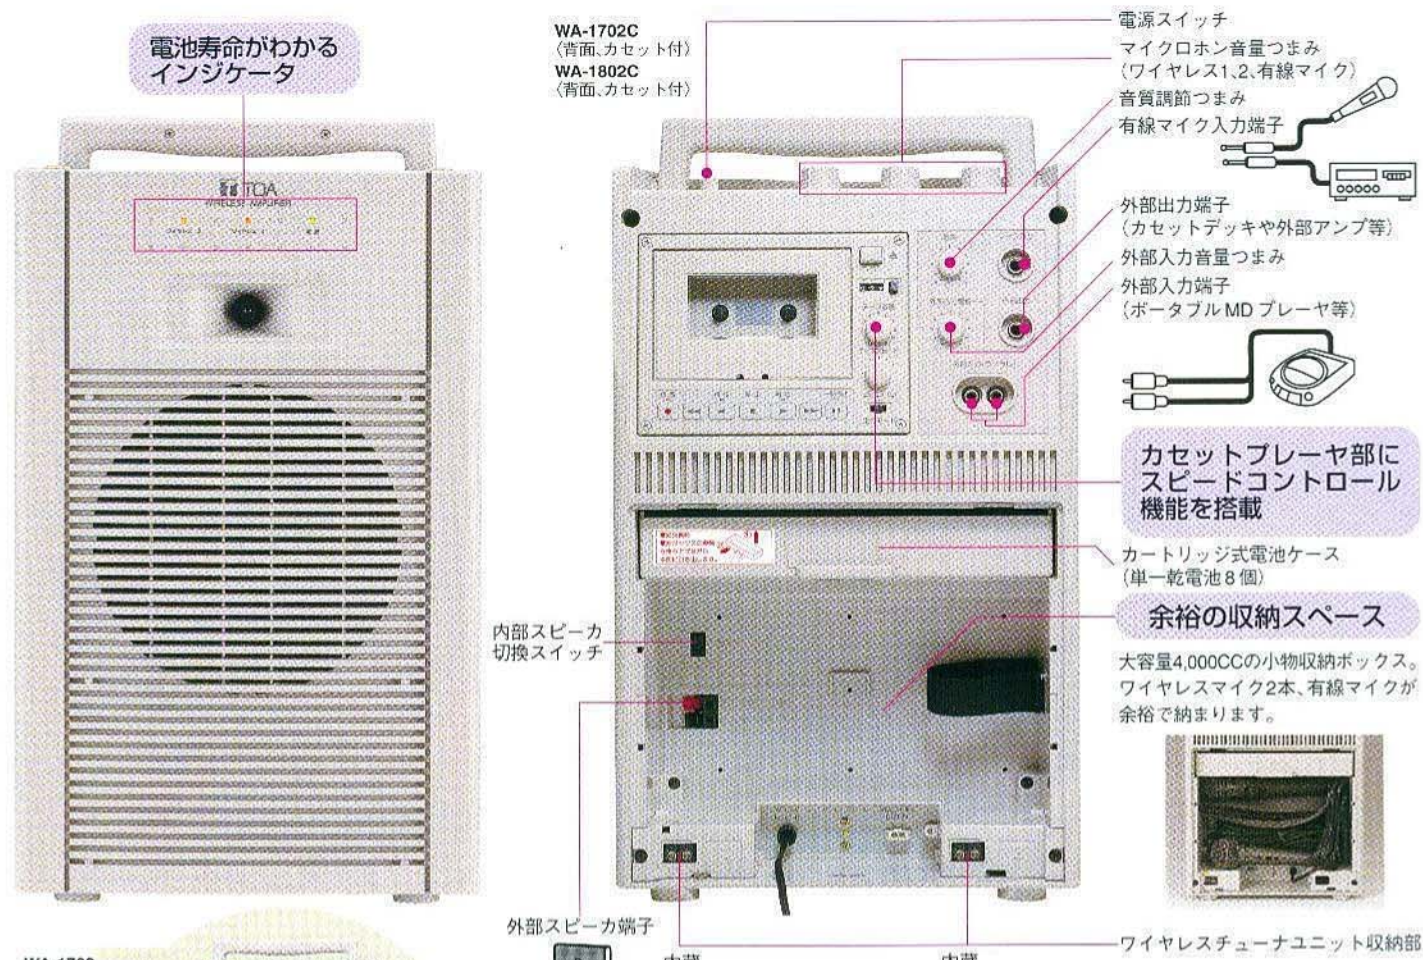

使い勝手の良さと経済性に配慮 どんな場面でも威力を発揮する理想サイズの PLLシンセサイザ方式ワイヤレスアンプ

最大出力 **20w** 最大出力 **25W** 抗菌

WA-1702 (背面、カセットなし)
WA-1802 (背面、カセットなし)

特徴1 持ち運びしやすいコンパクトサイズ。

カセット付でも約6.7kg、業界最軽量。

特徴2 明瞭度の高い音を大出力で。

2ウェイスピーカ内蔵。最大25W。

特徴3 電池が長持ち。

特徴4 ハンドルは抗菌仕様。

衛生面でも安心。

特徴5 ワイヤレスマイクロホン2本、有線マイク1本まで使用できます。

その他にも使いやすい機能がたくさん

- 大音量でも明瞭性を確保するダイナミックイコライザー搭載。
- マイクロホンなどの小物収納スペースも確保。
- カセットデッキはテープスピード調整可能。
- 電源はAC100Vの他、単1乾電池(8本)

PLLシンセサイザ方式ワイヤレスマイクロホン

■ワイヤレスマイクロホン
WM-1210
ハンド型

■ワイヤレスマイクロホン
WM-1310
ツープース型

ワイヤレスアンプ 関連機器

■マイクロホン

トークモニター付

●マイクホルダ:ケーブル付属

■ヘッドセットキット(WM-1310用)
WH-1000

ワイヤレスアンプはワイヤレスマイク2本+有線マイク1本まで使用できます。

レンタル品	1泊2日レンタル
ポータブルワイヤレスアンプ	6,300円
ワイヤレスマイク ハンドタイプ	2,100円
ワイヤレスマイク タイピンタイプ	2,575円
ヘッドセット付ワイヤレスマイク	4,500円
有線マイクロホン ケーブル付き	1,050円
マイクスタンド ストレート	1,050円
マイクスタンド ムーブ式	1,575円
マイクスタンド 卓上	1,050円
小型増設スピーカー スタンド付き	3,150円
ラック増設スピーカー スタンド付き	5,775円