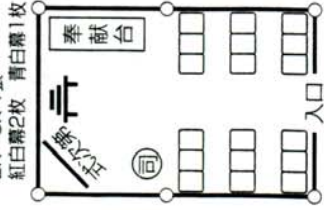

地鎮祭しイアウト設置例

①18名プラン
2K×3K 1張
紅白幕2枚 青白幕1枚

②24名プラン
2K×4K 1張
紅白幕2枚 青白幕1枚

③30名プラン
3K×4K 1張
紅白幕2枚 青白幕2枚

④60名プラン
3K×5K 1張
紅白幕4枚 青白幕2枚

⑤90名プラン
2K×3K 1張
紅白幕4枚 青白幕2枚

⑥100名プラン
3K×4K 2張
紅白幕6枚 青白幕2枚

※幕の枚数は入口以外はすべて巻いた場合です。
また、紅白幕は5K用、青白幕は3K用での
使用枚数です。
※地域・宗派によりレイアウトが異なることも
あります。

⑦140名プラン 10m×10m 1張 紅白幕6枚 青白幕2枚

⑧320名プラン 10m×10m 2張 紅白幕8枚 青白幕2枚