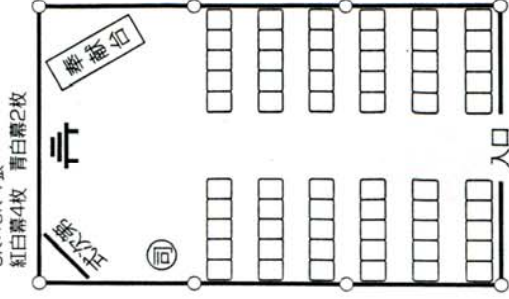

地鎮祭しイアウト設置例

①18名プラン
2K×3K 1張
紅白幕2枚 青白幕1枚

②24名プラン
2K×4K 1張
紅白幕2枚 青白幕1枚

③30名プラン
3K×4K 1張
紅白幕2枚 青白幕2枚

④60名プラン
3K×5K 1張
紅白幕4枚 青白幕2枚

⑤90名プラン
2K×3K 1張
紅白幕4枚 青白幕2枚

⑥100名プラン
3K×4K 2張
紅白幕6枚 青白幕2枚

※幕の枚数は入口以外はすべて巻いた場合です。
また、紅白幕は5K用、青白幕は3K用での
使用枚数です。
※地域・宗派によりレイアウトが異なることも
あります。

⑦140名プラン 10m×10m 1張 紅白幕6枚 青白幕2枚

⑧320名プラン 10m×10m 2張 紅白幕8枚 青白幕2枚