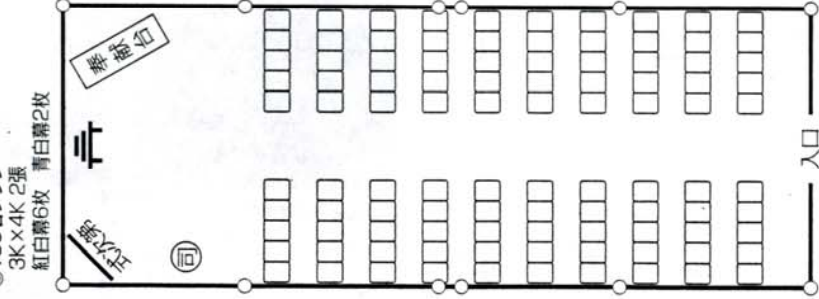

地鎮祭しイアウト設置例

①18名プラン
2K×3K 1張
紅白幕2枚 青白幕1枚

②24名プラン
2K×4K 1張
紅白幕2枚 青白幕1枚

③30名プラン
3K×4K 1張
紅白幕2枚 青白幕2枚

④60名プラン
3K×5K 1張
紅白幕4枚 青白幕2枚

⑤90名プラン
2K×3K 1張
紅白幕4枚 青白幕2枚

⑥100名プラン
3K×4K 2張
紅白幕6枚 青白幕2枚

※幕の枚数は入口以外はすべて巻いた場合です。
また、紅白幕は5K用、青白幕は3K用での
使用枚数です。
※地域・宗派によりレイアウトが異なることも
あります。

⑦140名プラン 10m×10m 1張 紅白幕6枚 青白幕2枚

⑧320名プラン 10m×10m 2張 紅白幕8枚 青白幕2枚