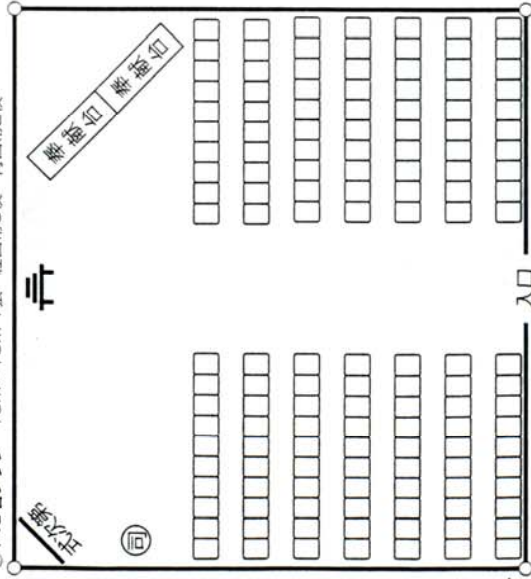

地鎮祭しイアウト設置例

①18名プラン
2K×3K 1張
紅白幕2枚 青白幕1枚

②24名プラン
2K×4K 1張
紅白幕2枚 青白幕1枚

③30名プラン
3K×4K 1張
紅白幕2枚 青白幕2枚

④60名プラン
3K×5K 1張
紅白幕4枚 青白幕2枚

⑤90名プラン
2K×3K 1張
紅白幕4枚 青白幕2枚

⑥100名プラン
3K×4K 2張
紅白幕6枚 青白幕2枚

※幕の枚数は入口以外はすべて巻いた場合です。
また、紅白幕は5K用、青白幕は3K用での
使用枚数です。
※地域・宗派によりレイアウトが異なることも
あります。

⑦140名プラン 10m×10m 1張 紅白幕6枚 青白幕2枚

⑧320名プラン 10m×10m 2張 紅白幕8枚 青白幕2枚