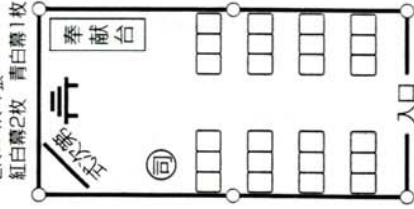

地鎮祭しイアウト設置例

①18名プラン
2K×3K 1張
紅白幕2枚 青白幕1枚

②24名プラン
2K×4K 1張
紅白幕2枚 青白幕1枚

③30名プラン
3K×4K 1張
紅白幕2枚 青白幕2枚

④60名プラン
3K×5K 1張
紅白幕4枚 青白幕2枚

⑤90名プラン
2K×3K 1張
紅白幕4枚 青白幕2枚

⑥100名プラン
3K×4K 2張
紅白幕6枚 青白幕2枚

※幕の枚数は入口以外はすべて巻いた場合です。
また、紅白幕は5K用、青白幕は3K用での
使用枚数です。
※地域・宗派によりレイアウトが異なることも
あります。

⑦140名プラン 10m×10m 1張 紅白幕6枚 青白幕2枚

⑧320名プラン 10m×10m 2張 紅白幕8枚 青白幕2枚