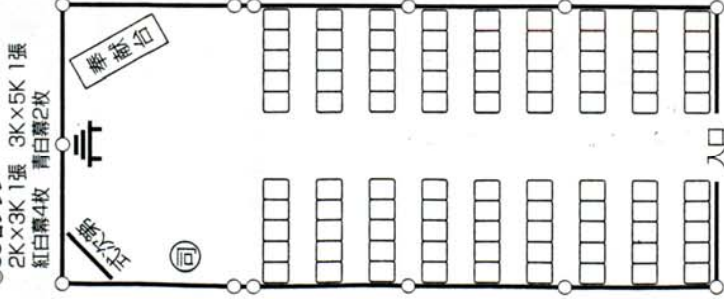

地鎮祭しイアウト設置例

①18名プラン
2K×3K 1張
紅白幕2枚 青白幕1枚

②24名プラン
2K×4K 1張
紅白幕2枚 青白幕1枚

③30名プラン
3K×4K 1張
紅白幕2枚 青白幕2枚

④60名プラン
3K×5K 1張
紅白幕4枚 青白幕2枚

⑤90名プラン
2K×3K 1張
紅白幕4枚 青白幕2枚

⑥100名プラン
3K×4K 2張
紅白幕6枚 青白幕2枚

※幕の枚数は入口以外はすべて巻いた場合です。
また、紅白幕は5K用、青白幕は3K用での
使用枚数です。
※地域・宗派によりレイアウトが異なることも
あります。

⑦140名プラン 10m×10m 1張 紅白幕6枚 青白幕2枚

⑧320名プラン 10m×10m 2張 紅白幕8枚 青白幕2枚