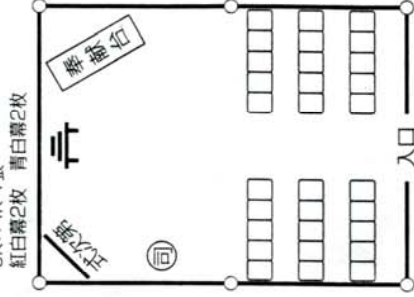

地鎮祭しイアウト設置例

①18名プラン
2K×3K 1張
紅白幕2枚 青白幕1枚

②24名プラン
2K×4K 1張
紅白幕2枚 青白幕1枚

③30名プラン
3K×4K 1張
紅白幕2枚 青白幕2枚

④60名プラン
3K×5K 1張
紅白幕4枚 青白幕2枚

⑤90名プラン
2K×3K 1張
紅白幕4枚 青白幕2枚

⑥100名プラン
3K×4K 2張
紅白幕6枚 青白幕2枚

※幕の枚数は入口以外はすべて巻いた場合です。
また、紅白幕は5K用、青白幕は3K用での
使用枚数です。
※地域・宗派によりレイアウトが異なることも
あります。

⑦140名プラン 10m×10m 1張 紅白幕6枚 青白幕2枚

⑧320名プラン 10m×10m 2張 紅白幕8枚 青白幕2枚